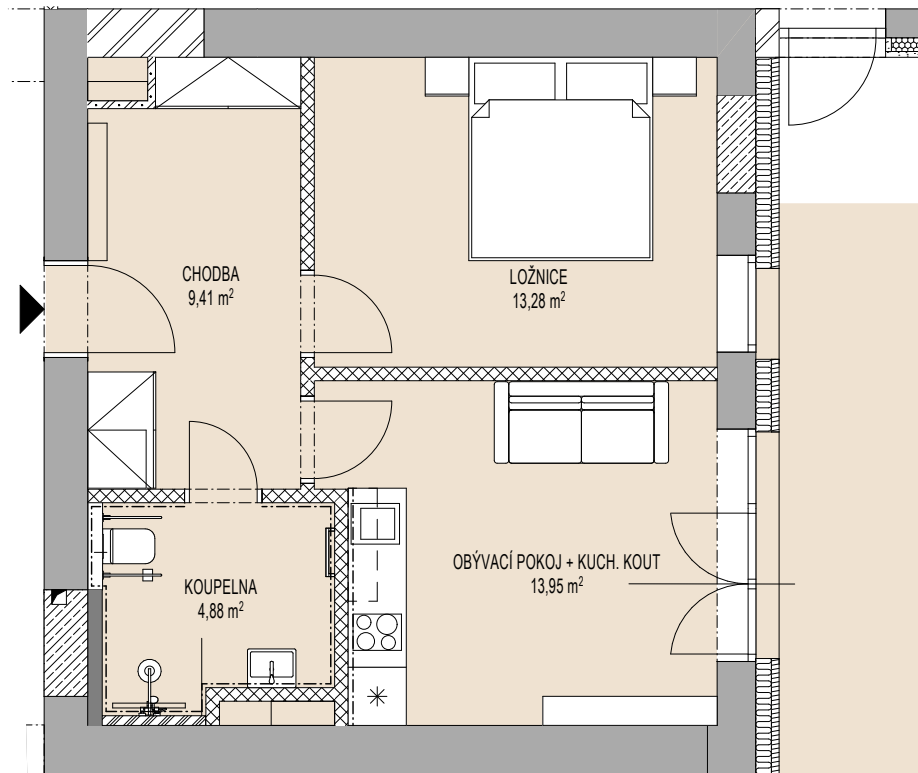

Tento plán je pouze ilustrační. Vyobrazené zařízení interiéru v plánech bytů není předmětem dodávky. Developer si vyhrazuje právo na změnu.

APARTHOTEL

— KOŘENOV —

Apartmán č.6

1.NP | 2+KK

Obývací pokoj + KK	13,95m²
Ložnice	13,28m²
Chodba	9,41m²
Koupelna + WC	4,88m²

Celkem	41,52m²
Terasa	13m²

Realityhory.cz

Schéma podlaží

Jižní pohled

Západní pohled