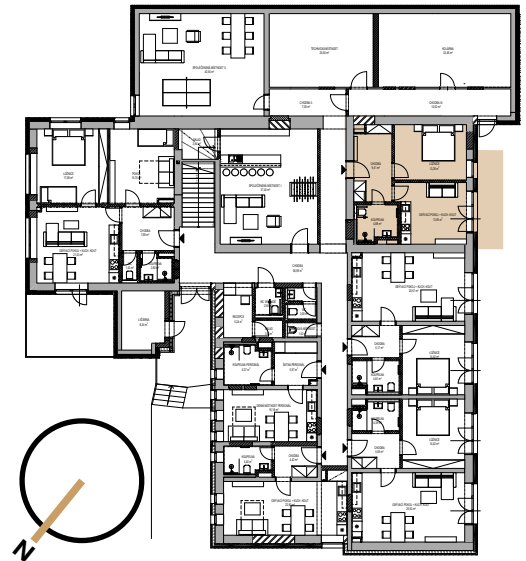

## Apartmán č.6

1.NP | 2+KK

Obývací pokoj + KK	13,95m <sup>2</sup>
Ložnice	13,28m <sup>2</sup>
Chodba	9,41m <sup>2</sup>
Koupelna + WC	4,88m <sup>2</sup>

<b>Celkem</b>	<b>41,52m<sup>2</sup></b>
<b>Terasa</b>	<b>13m<sup>2</sup></b>

## Schéma podlaží