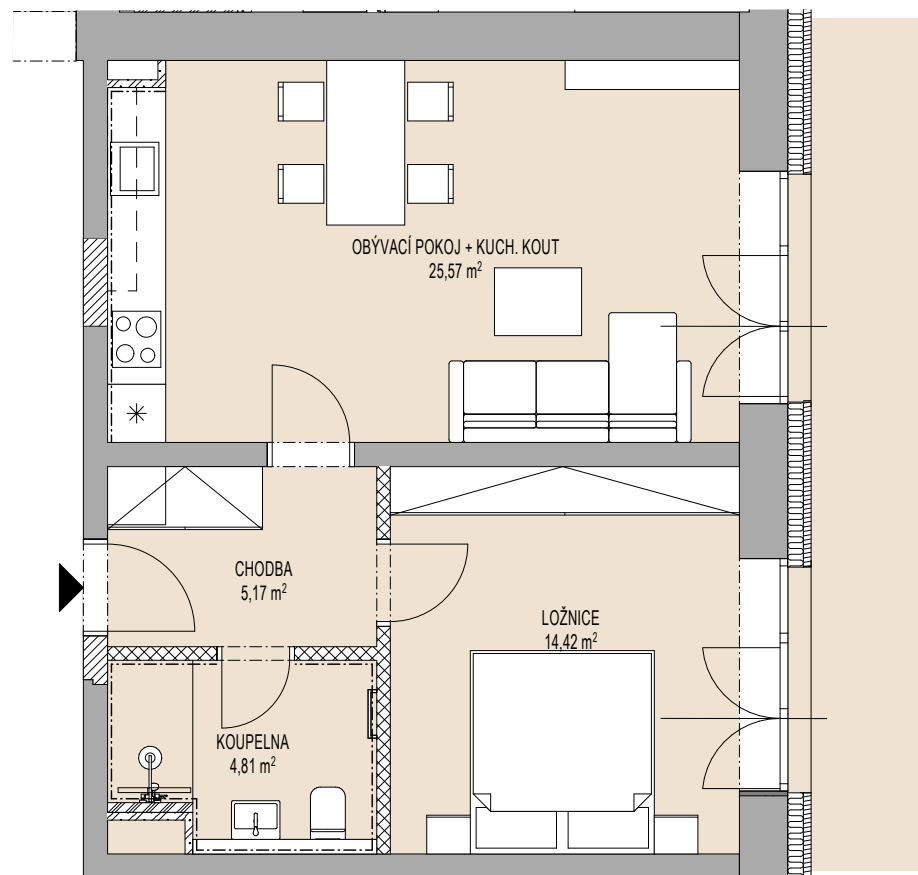

Tento plán je pouze ilustrační. Vyobrazené zařízení interiéru v plánech bytů není předmětem dodávky. Developer si vyhrazuje právo na změnu.

APARTHOTEL

— KOŘENOV —

Apartmán č.5

1.NP | 2+KK

Obývací pokoj + KK	25,57m²
Ložnice	14,42m²
Chodba	5,17m²
Koupelna + WC	4,81m²

Celkem	49,97m²
Terasa	21m²

Realityhory.cz

Schéma podlaží

Jižní pohled

Západní pohled