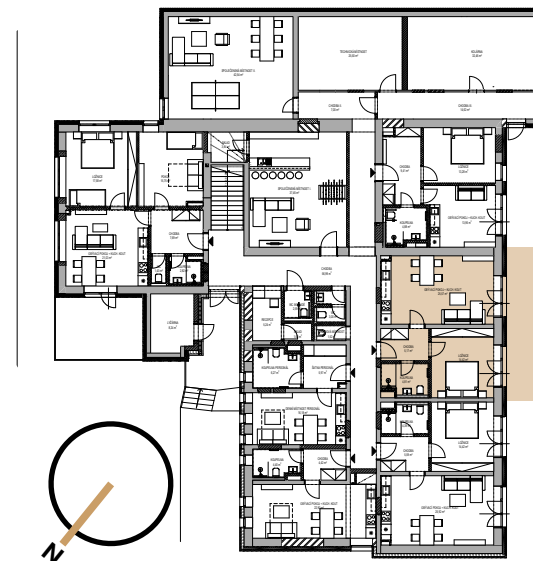

## Apartmán č.5

1.NP | 2+KK

Obývací pokoj + KK	25,57m <sup>2</sup>
Ložnice	14,42m <sup>2</sup>
Chodba	5,17m <sup>2</sup>
Koupelna + WC	4,81m <sup>2</sup>

<b>Celkem</b>	<b>49,97m<sup>2</sup></b>
<b>Terasa</b>	<b>21m<sup>2</sup></b>

## Schéma podlaží