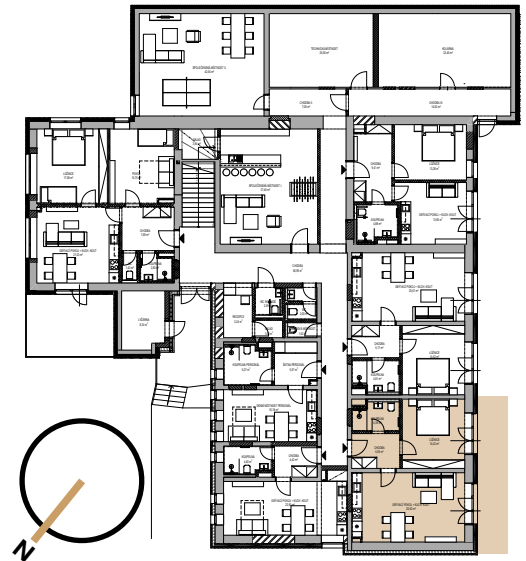

Tento plán je pouze ilustrační. Vyobrazené zařizení interiéru v plánech bytů není předmětem dodávky. Developer si vyhrazuje právo na změnu.

APARTHOTEL

— KOŘENOV —

Apartmán č.4

1.NP | 2+KK

Obývací pokoj + KK	25,92m ²
Ložnice	14,42m ²
Chodba	5,59m ²
Koupelna + WC	4,39m ²

Celkem	50,32m²
Terasa	21m²

Schéma podlaží

Jižní pohled

Západní pohled