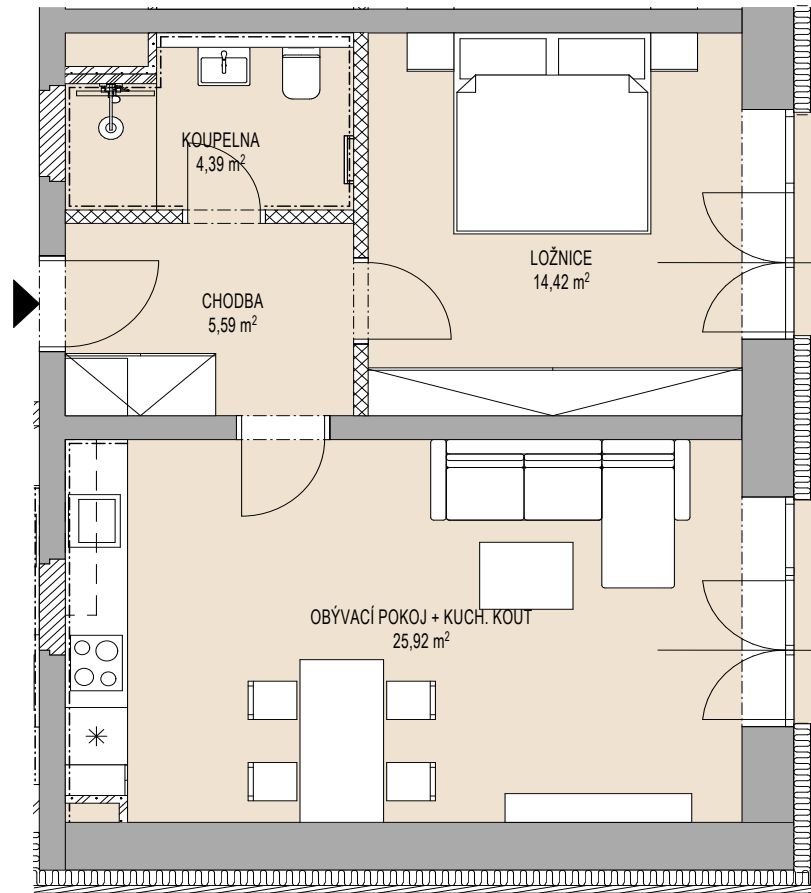

Tento plán je pouze ilustrační. Vyobrazené zařizení interiéru v plánech bytů není předmětem dodávky. Developer si vyhrazuje právo na změnu.

APARTHOTEL

— KOŘENOV —

Apartmán č.4

1.NP | 2+KK

Obývací pokoj + KK	25,92m ²
Ložnice	14,42m ²
Chodba	5,59m ²
Koupelna + WC	4,39m ²

Celkem	50,32m²
Terasa	21m²

Schéma podlaží

Jižní pohled

Západní pohled